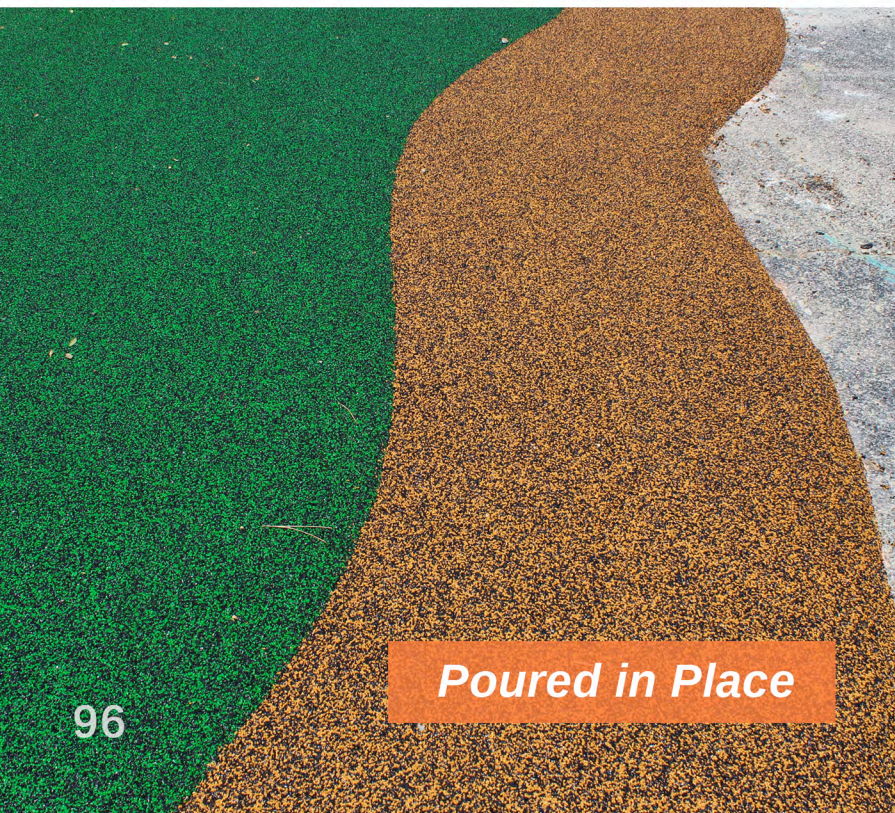

Poured in Place